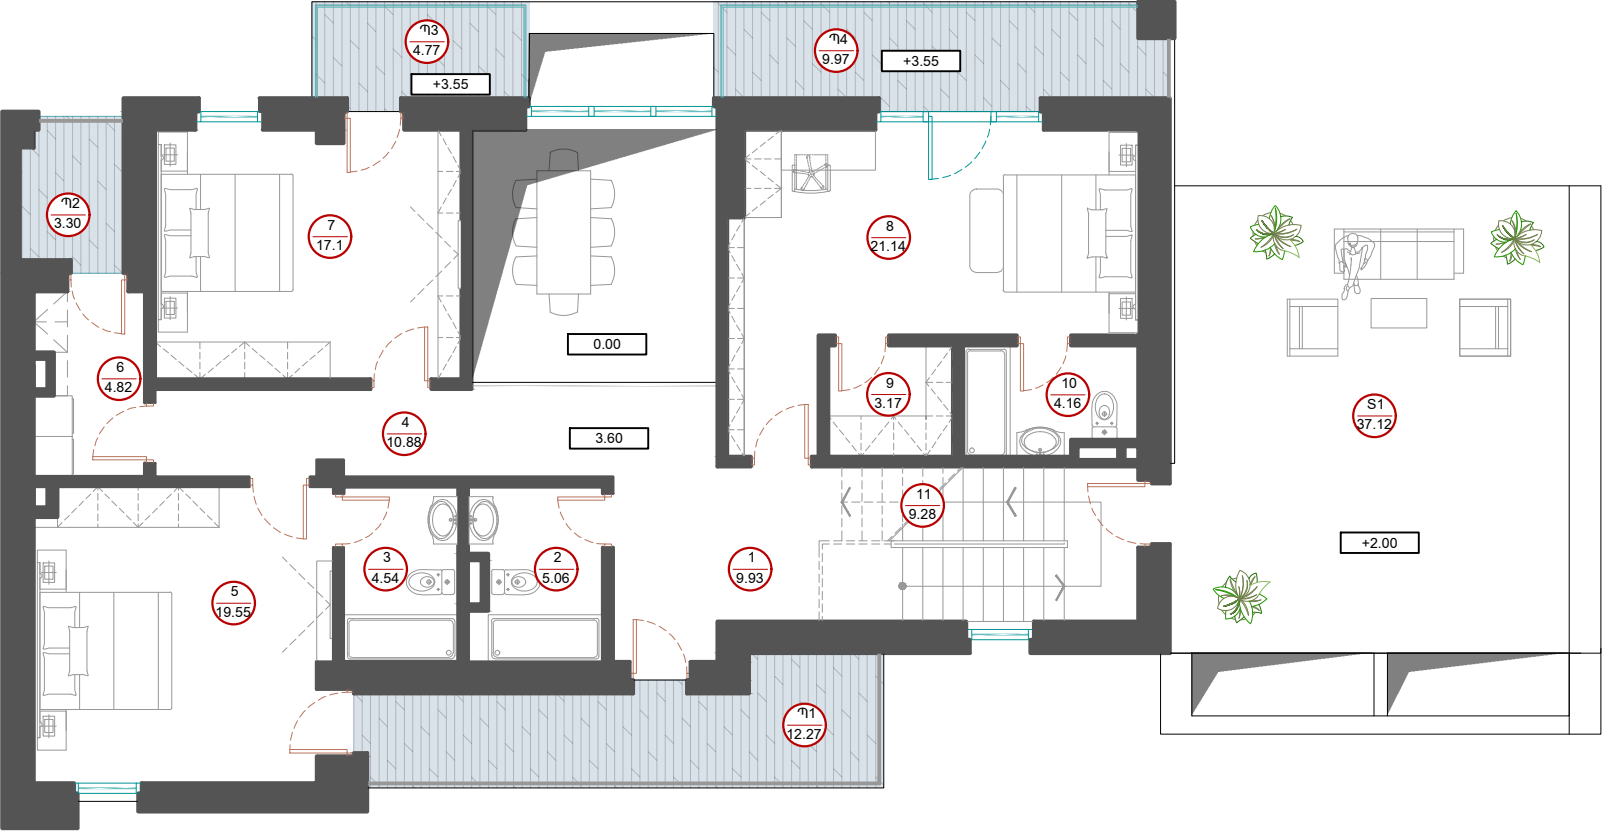

Բ1	ԴԻՄԱՅԻՆ ԲԱԿ	74.62	ՏԻՊ 3	
Բ2	ՆԵՐՔԻՆ ԲԱԿ	251.90	Ս/Յ	ՍԵՆՅԱԿԻ ԱՆՎԱՆՈՒՄԸ
ԸՆԴՀԱՆՈՒՐ ԳՈՂԱՄԱՍԻ ՄԱԿԵՐԵՍ		552.80	Ս/Յ	ՄԱԿԵՐԵ Ս /ՔՄ/
-1				
1	ՄԻՋԱՆՑՔ	14.96		
2	ԽԱՂԱՍԵՆՅԱԿ	57.71		
3	ՄԻՋԱՆՑՔ	6.16		
4	ԽՈՐԴԱՆՈՑ	8.93		
5	ՍԱՆՂԱՆԳՈՒՅՑ	3.49		
6	ՍԱՐՁԱՄՐԳ	29.06		
ԸՆԴՀԱՆՈՒՐ		120.31		
ՄԱԿԵՐԵՍԸ ՀԱՇՎԱԾ ԱՐՏԱՔԻՆ ՊԱՏԵՐՈՎ		140.27		
1				
1	ՆԱԽԱՄՈՒՏՔ	16.86		
2	ՍԱՆՂԱՆԳՈՒՅՑ	2.75		
3	ՆՆՋԱՐԱՆ	20.94		
4	ՍԱՆՂԱՆԳՈՒՅՑ	4.11		
5	ՀՅՈՐԴԱՍԵՆՅԱԿ	41.76		
6	ԽՈՐԴԱՆՈՑ	23.78		
7	ԱՍՏԻՃԱՆԱՎԱՆԴԱԿ	9.28		
8	ԱԿՏՈՏՆԱԿ	39.40		
ԸՆԴՀԱՆՈՒՐ		158.88		
S1	ՏԵՐԱՍ	26.49		
ՄԱԿԵՐԵՍԸ ՀԱՇՎԱԾ ԱՐՏԱՔԻՆ ՊԱՏԵՐՈՎ		186.38		
2				
1	ՄՐԱԳ	9.93		
2	ՍԱՆՂԱՆԳՈՒՅՑ	5.06		
3	ՍԱՆՂԱՆԳՈՒՅՑ	4.54		
4	ՄԻՋԱՆՑՔ	10.88		
5	ՆՆՋԱՐԱՆ	19.55		
6	ԼՎԱՑՔԻ ՍԵՆՅԱԿ	4.82		
7	ՆՆՋԱՐԱՆ	17.1		
8	ՆՆՋԱՐԱՆ	21.14		
9	ԶԳԵՍՏԱՊԱՐՅԱՐԱՆ	3.17		
10	ՍԱՆՂԱՆԳՈՒՅՑ	4.16		
11	ԱՍՏԻՃԱՆԱՎԱՆԴԱԿ	9.28		
Պ1	ՊԱՏԵՐԱՍ	12.27		
Պ2	ՊԱՏԵՐԱՍ	3.30		
Պ3	ՊԱՏԵՐԱՍ	4.77		
Պ4	ՊԱՏԵՐԱՍ	9.97		
ԸՆԴՀԱՆՈՒՐ		139.94		
S1	ՏԵՐԱՍ	37.12		
ՄԱԿԵՐԵՍԸ ՀԱՇՎԱԾ ԱՐՏԱՔԻՆ ՊԱՏԵՐՈՎ		185.02		
ՏԱՆԻՔ				
1	ԱՍՏԻՃԱՆԱՎԱՆԴԱԿ	8.33		
2	ՇԱՐԿԱԳՈՐԾՎՈՂ ՏԱՆԻՔ	152.44		
ՄԱԿԵՐԵՍԸ ՀԱՇՎԱԾ ԱՐՏԱՔԻՆ ՊԱՏԵՐՈՎ		20.87		
ԸՆԴՀԱՆՈՒՐ ԳՈՂԱՄԱՍԻ ՄԱԿԵՐԵՍ		552.80