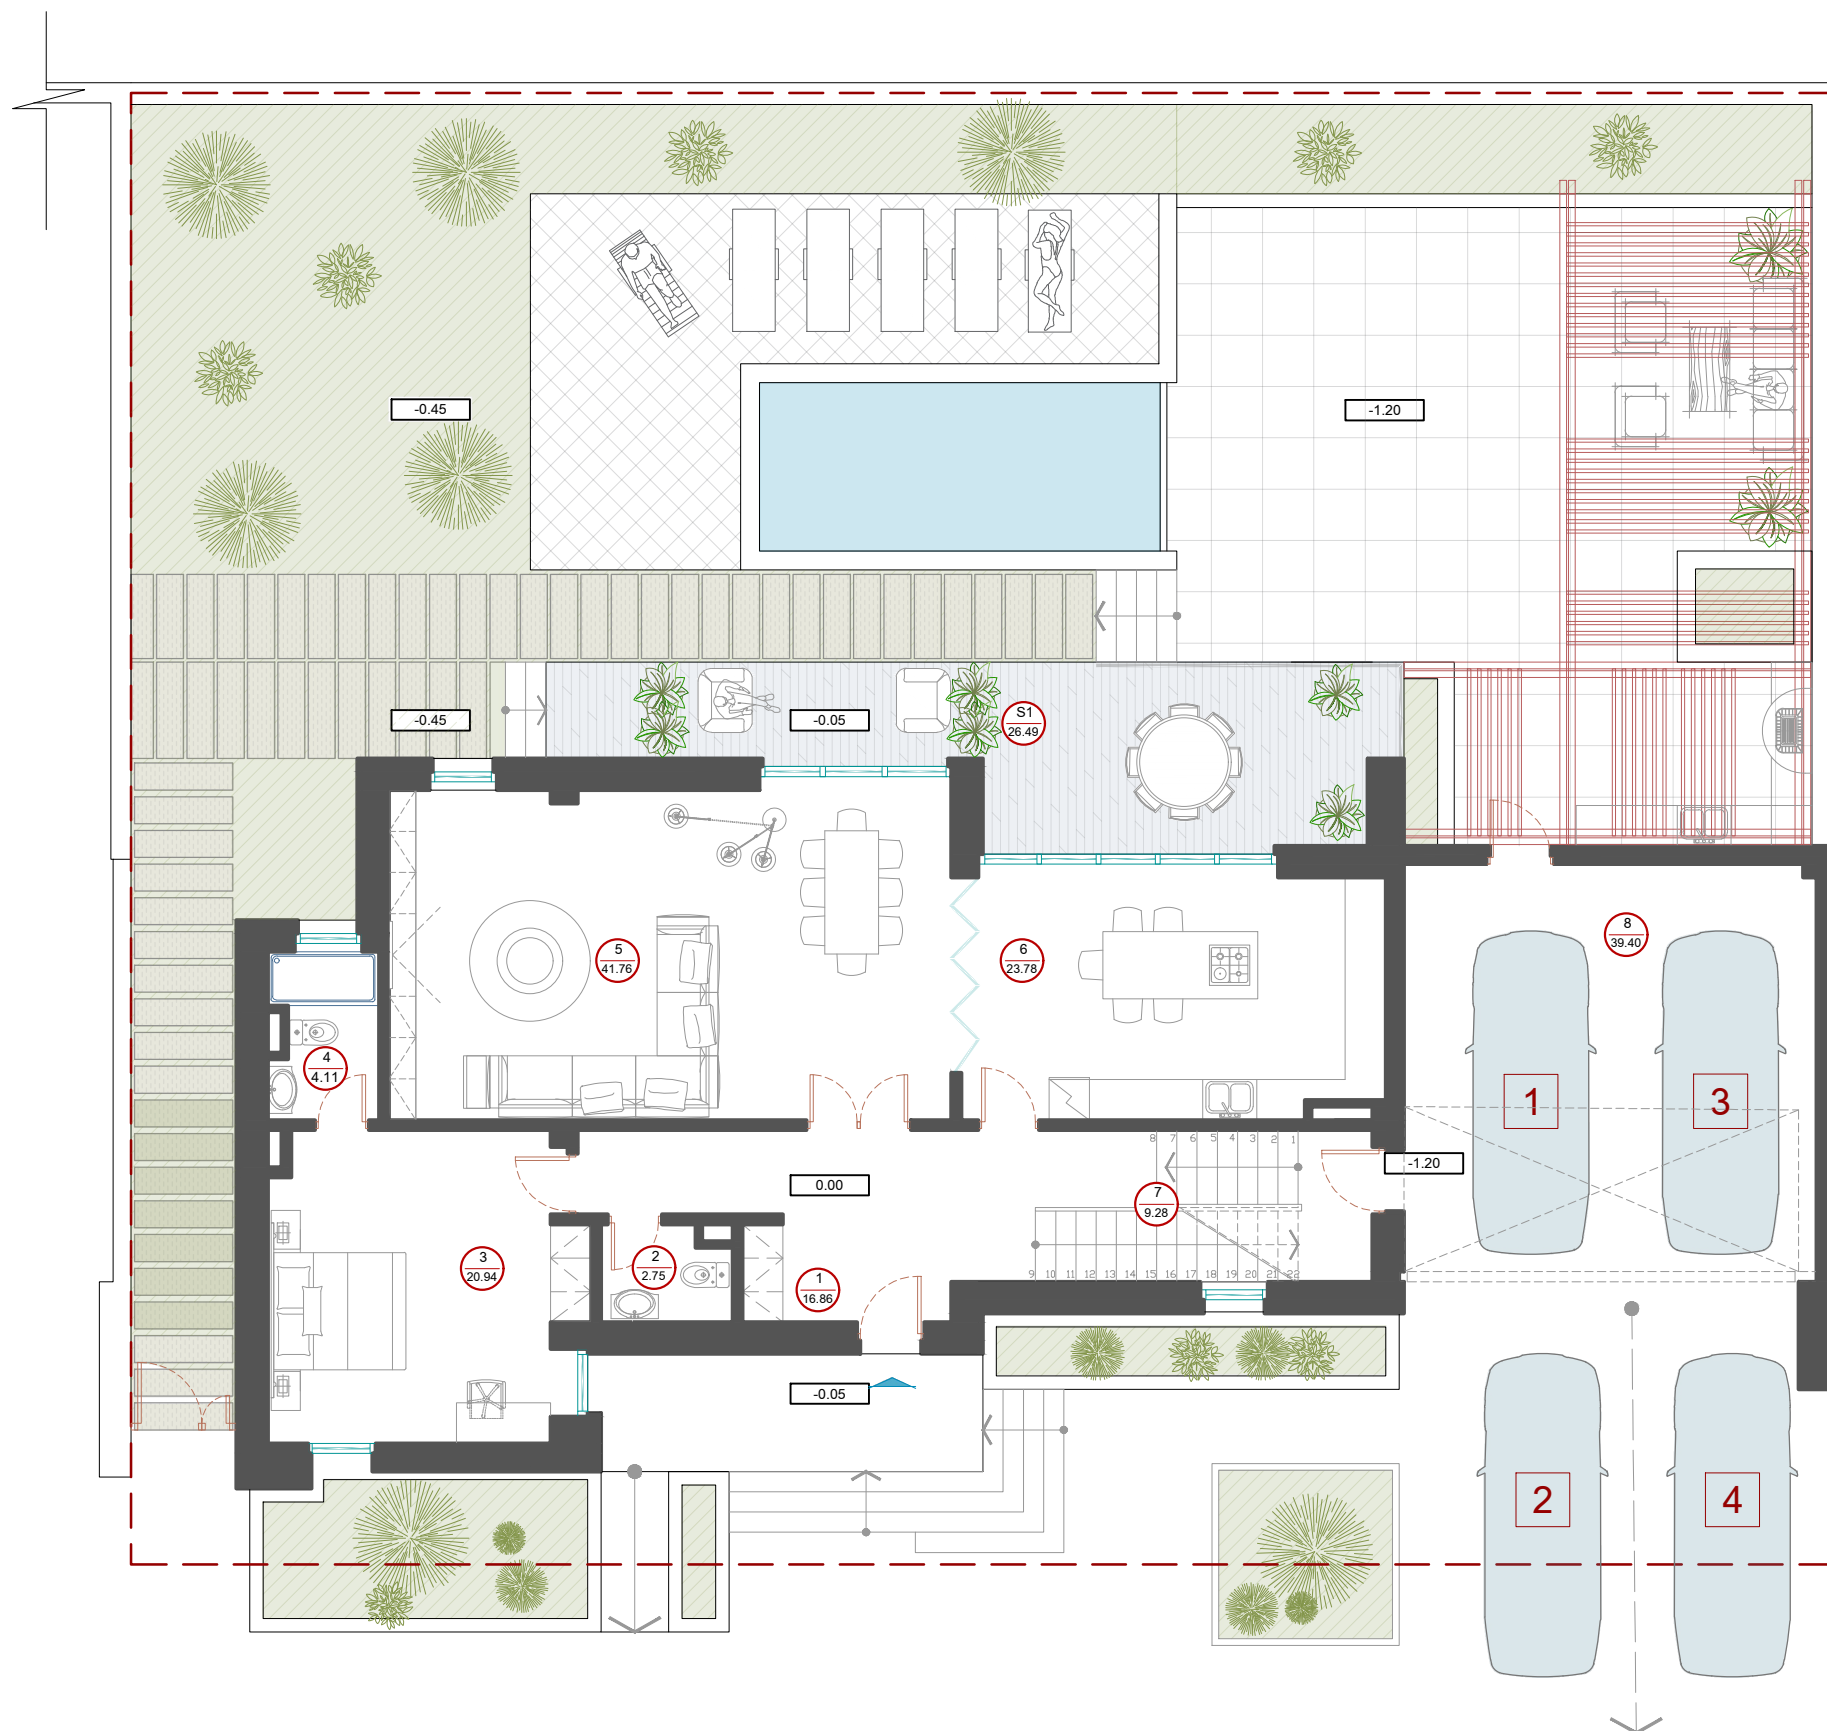

Բ1	ԴԻՍԱՅԻՆ ԲԱԿ	74.62	ՏԻՊ 3	
Բ2	ՆԵՐՔԻՆ ԲԱԿ	251.90	Ս/Յ	ՍԵՆՅԱԿԻ ԱՆՎԱՆՈՒՄԸ
ԸՆԴՀԱՆՈՒՐ ԳՈՂԱՄԱՍԻ ՄԱԿԵՐԵՍ		552.80	Ս/ՔՄ/	ՄԱԿԵՐԵ Ս /ՔՄ/
-1				
1	ՄԻՋԱՆՑՔ	14.96		
2	ԽԱՂԱՍԵՆՅԱԿ	57.71		
3	ՄԻՋԱՆՑՔ	6.16		
4	ԽՈՐԴԱՆՈՑ	8.93		
5	ՍԱՆՂԱՆԳՈՒՅՑ	3.49		
6	ՍԱՐՁԱՄՐԱԳ	29.06		
ԸՆԴՀԱՆՈՒՐ		120.31		
ՄԱԿԵՐԵՍԸ ՀԱՇՎԱԾ ԱՐՏԱՔԻՆ ՊԱՏԵՐՈՎ		140.27		
1				
1	ՆԱԽՍՈՒՏՔ	16.86		
2	ՍԱՆՂԱՆԳՈՒՅՑ	2.75		
3	ՆՆՋԱՐԱՆ	20.94		
4	ՍԱՆՂԱՆԳՈՒՅՑ	4.11		
5	ՀՅՈՒՐԱՍԵՆՅԱԿ	41.76		
6	ԽՈՐԴԱՆՈՑ	23.78		
7	ԱՍՏԻՃԱՆԱՎԱՆԴԱԿ	9.28		
8	ԱԿՏՈՏՆԱԿ	39.40		
ԸՆԴՀԱՆՈՒՐ		158.88		
S1	ՏԵՐԱՍ	26.49		
ՄԱԿԵՐԵՍԸ ՀԱՇՎԱԾ ԱՐՏԱՔԻՆ ՊԱՏԵՐՈՎ		186.38		
2				
1	ՄՐԱԳ	9.93		
2	ՍԱՆՂԱՆԳՈՒՅՑ	5.06		
3	ՍԱՆՂԱՆԳՈՒՅՑ	4.54		
4	ՄԻՋԱՆՑՔ	10.88		
5	ՆՆՋԱՐԱՆ	19.55		
6	ԼՎԱՑՔԻ ՍԵՆՅԱԿ	4.82		
7	ՆՆՋԱՐԱՆ	17.1		
8	ՆՆՋԱՐԱՆ	21.14		
9	ԶԳԵՍՏԱՊԱՀԱՐԱՆ	3.17		
10	ՍԱՆՂԱՆԳՈՒՅՑ	4.16		
11	ԱՍՏԻՃԱՆԱՎԱՆԴԱԿ	9.28		
Պ1	ՊԱՏՇԱՍՏԲ	12.27		
Պ2	ՊԱՏՇԱՍՏԲ	3.30		
Պ3	ՊԱՏՇԱՍՏԲ	4.77		
Պ4	ՊԱՏՇԱՍՏԲ	9.97		
ԸՆԴՀԱՆՈՒՐ		139.94		
S1	ՏԵՐԱՍ	37.12		
ՄԱԿԵՐԵՍԸ ՀԱՇՎԱԾ ԱՐՏԱՔԻՆ ՊԱՏԵՐՈՎ		185.02		
ՏԱՆԻՔ				
1	ԱՍՏԻՃԱՆԱՎԱՆԴԱԿ	8.33		
2	ՇԱՀԱԳՈՐԾՎՈՂ ՏԱՆԻՔ	152.44		
ՄԱԿԵՐԵՍԸ ՀԱՇՎԱԾ ԱՐՏԱՔԻՆ ՊԱՏԵՐՈՎ		20.87		
ԸՆԴՀԱՆՈՒՐ ԳՈՂԱՄԱՍԻ ՄԱԿԵՐԵՍ		552.80		