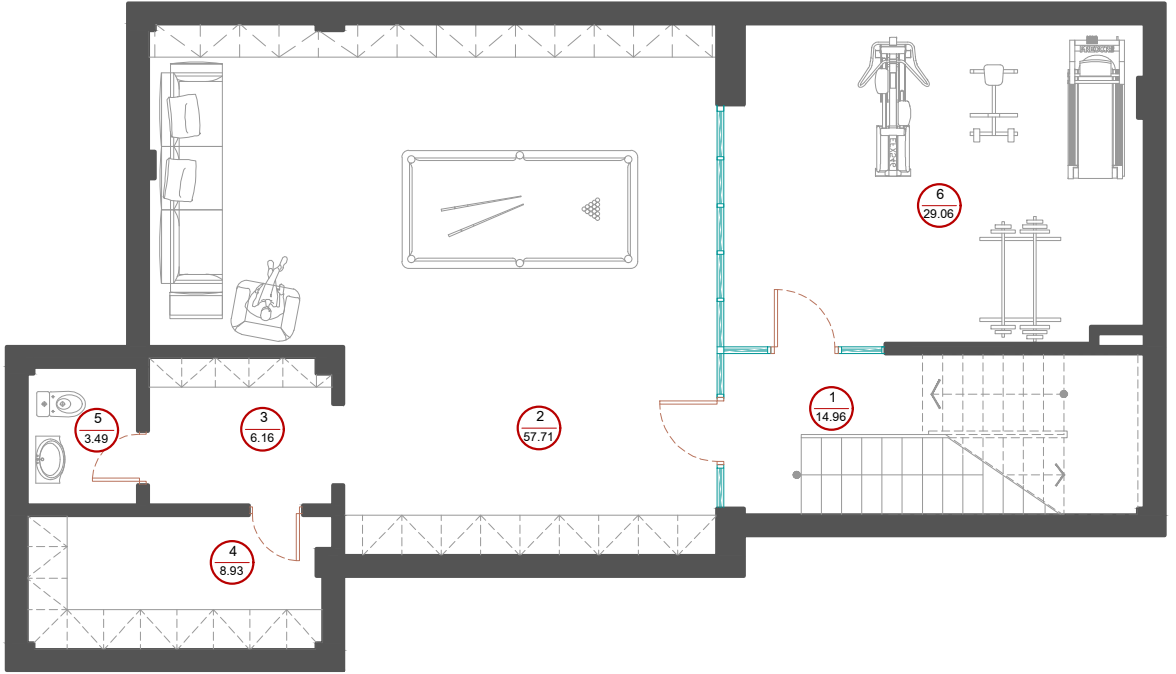

Բ1	ԴԻՍԱՅԻՆ ԲԱԿ	74.62	ՏԻՊ 3	
Բ2	ՆԵՐՔԻՆ ԲԱԿ	251.90	Ս/Յ	ՍԵՆՅԱԿԻ ԱՆՎԱՆՈՒՄԸ
ԸՆԴՀԱՆՈՒՐ ԳՈՂԱՄԱՍԻ ՄԱԿԵՐԵՍ		552.80	Ս/ՔՄ/	ՄԱԿԵՐԵ Ս /ՔՄ/
-1				
1	ՄԻՋԱՆՑՔ	14.96		
2	ԽԱՂԱՍԵՆՅԱԿ	57.71		
3	ՄԻՋԱՆՑՔ	6.16		
4	ԽՈՐԴԱՆՈՑ	8.93		
5	ՍԱՆՂԱՆԳՈՒՅՑ	3.49		
6	ՍԱՐՁԱՄՐԱԳ	29.06		
ԸՆԴՀԱՆՈՒՐ		120.31		
ՄԱԿԵՐԵՍԸ ՀԱՇՎԱԾ ԱՐՏԱՔԻՆ ՊԱՏԵՐՈՎ		140.27		
1				
1	ՆԱԽՍՈՒՏՔ	16.86		
2	ՍԱՆՂԱՆԳՈՒՅՑ	2.75		
3	ՆՆՋԱՐԱՆ	20.94		
4	ՍԱՆՂԱՆԳՈՒՅՑ	4.11		
5	ՀՅՈՒՐԱՍԵՆՅԱԿ	41.76		
6	ԽՈՐԴԱՆՈՑ	23.78		
7	ԱՍՏԻՃԱՆԱՎԱՆԴԱԿ	9.28		
8	ԱԿՏՈՏՆԱԿ	39.40		
ԸՆԴՀԱՆՈՒՐ		158.88		
S1	ՏԵՐԱՍ	26.49		
ՄԱԿԵՐԵՍԸ ՀԱՇՎԱԾ ԱՐՏԱՔԻՆ ՊԱՏԵՐՈՎ		186.38		
2				
1	ՄՐԱԳ	9.93		
2	ՍԱՆՂԱՆԳՈՒՅՑ	5.06		
3	ՍԱՆՂԱՆԳՈՒՅՑ	4.54		
4	ՄԻՋԱՆՑՔ	10.88		
5	ՆՆՋԱՐԱՆ	19.55		
6	ԼՎԱՑՔԻ ՍԵՆՅԱԿ	4.82		
7	ՆՆՋԱՐԱՆ	17.1		
8	ՆՆՋԱՐԱՆ	21.14		
9	ԶԳԵՍՏԱՊԱՀԱՐԱՆ	3.17		
10	ՍԱՆՂԱՆԳՈՒՅՑ	4.16		
11	ԱՍՏԻՃԱՆԱՎԱՆԴԱԿ	9.28		
Պ1	ՊԱՏՇԱՍՏԲ	12.27		
Պ2	ՊԱՏՇԱՍՏԲ	3.30		
Պ3	ՊԱՏՇԱՍՏԲ	4.77		
Պ4	ՊԱՏՇԱՍՏԲ	9.97		
ԸՆԴՀԱՆՈՒՐ		139.94		
S1	ՏԵՐԱՍ	37.12		
ՄԱԿԵՐԵՍԸ ՀԱՇՎԱԾ ԱՐՏԱՔԻՆ ՊԱՏԵՐՈՎ		185.02		
ՏԱՆԻՔ				
1	ԱՍՏԻՃԱՆԱՎԱՆԴԱԿ	8.33		
2	ՇԱՀԱԳՈՐԾՎՈՂ ՏԱՆԻՔ	152.44		
ՄԱԿԵՐԵՍԸ ՀԱՇՎԱԾ ԱՐՏԱՔԻՆ ՊԱՏԵՐՈՎ		20.87		
ԸՆԴՀԱՆՈՒՐ ԳՈՂԱՄԱՍԻ ՄԱԿԵՐԵՍ		552.80		